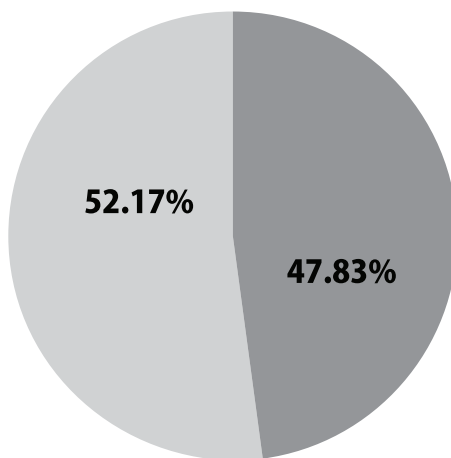

DISTRITO I

ZACATECAS

Zacatecas (Noroeste)

Comprende **57 Secciones**

Diputaciones

Lista nominal	47,043
	1,578
	8,195
	1,779
	2,387
	7,314
	1,230
	555
	253
Votos nulos	1,250
Votación emitida	24,541
Votación efectiva	23,291
Participación	52.17%

PARTICIPACIÓN-ABSTENCIONISMO

PARTICIPACIÓN ● 24,541
ABSTENCIONISMO ● 22,502

LISTA NOMINAL 47,043

HOMBRES ● 22,097
MUJERES ● 24,946

DISTRITO II

ZACATECAS

Zacatecas (Sureste)

Diputaciones