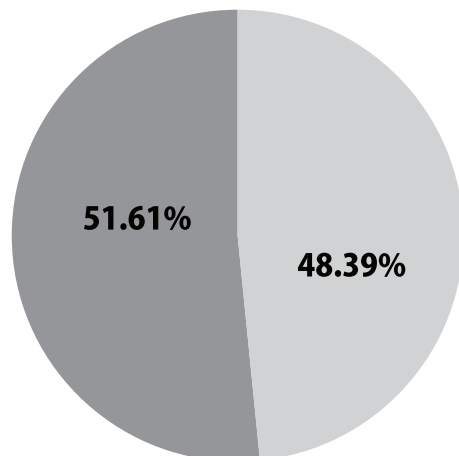

Participación 60.92%

Comprende 143 Secciones

PARTICIPACIÓN-ABSTENCIONISMO

PARTICIPACIÓN 38,314
ABSTENCIONISMO 24,578

LISTA NOMINAL 62,892

HOMBRES 30,434
MUJERES 32,458

DISTRITO XI

FRESNILLO