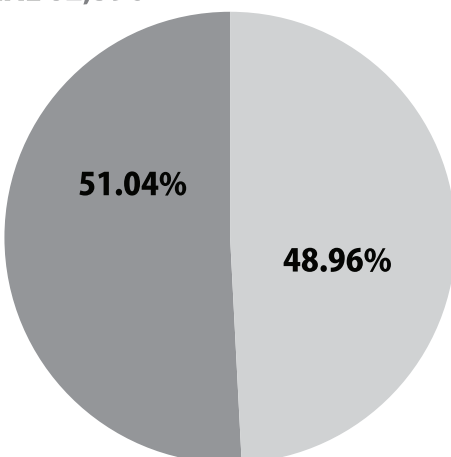

 **1,475**

 **130**

 **567**

 **61**

Votos nulos **1,561**

Votación emitida **48,044**

Votación efectiva **46,483**

Participación **58.31%**

PARTICIPACIÓN-ABSTENCIONISMO

PARTICIPACIÓN **48,044**

ABSTENCIONISMO **34,352**

LISTA NOMINAL 82,396

HOMBRES **40,339**

MUJERES **42,057**

DISTRITO XII

RÍO GRANDE