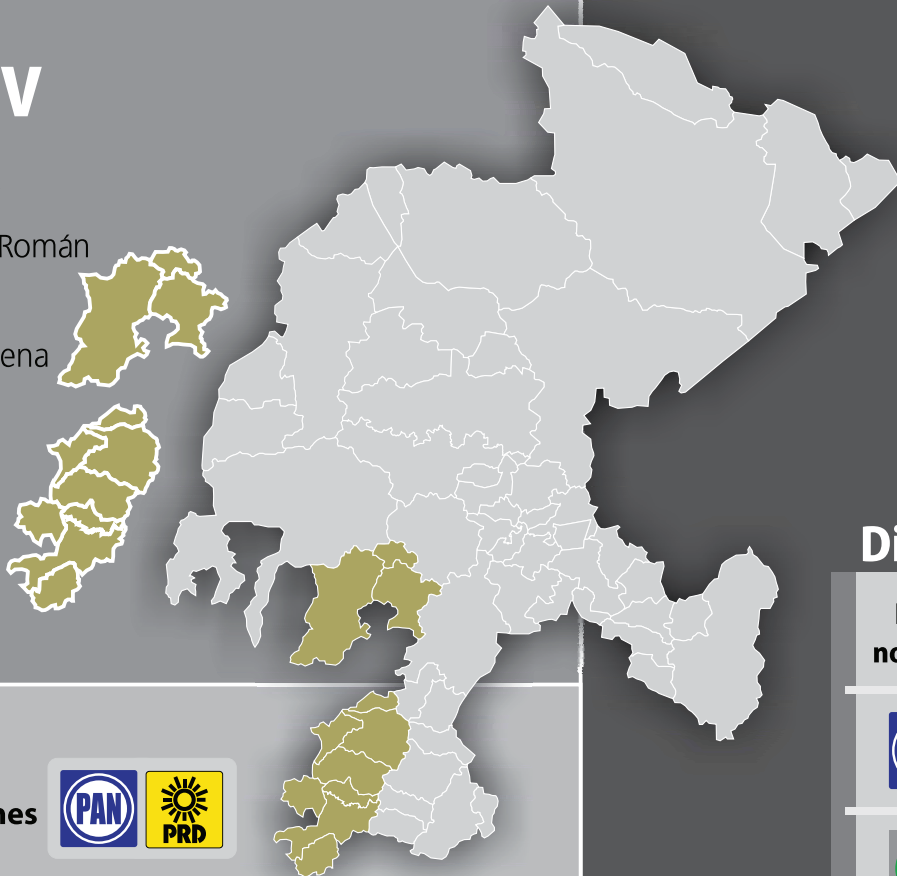

Comprende **176 Secciones**

Diputaciones

Lista nominal	60,763
PAN	10,651
PRI	15,976
PRD	3,974
PT	2,054
VERDE	1,951
MOVIMIENTO CIUDADANO	1,153
alianza	194
PAN PRD	1,753
Votos nulos	1,334
Votación emitida	39,040
Votación efectiva	37,706
Participación	64.25%