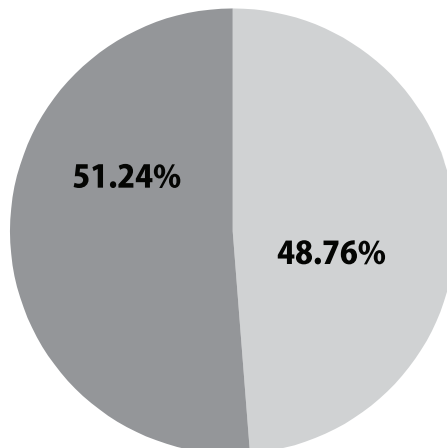

Comprende **176 Secciones**

Diputaciones

Lista nominal	60,763
PAN	10,651
PRI	15,976
PRD	3,974
PT	2,054
VERDE	1,951
MOVIMIENTO CIUDADANO	1,153
alianza	194
PAN PRD	1,753
Votos nulos	1,334
Votación emitida	39,040
Votación efectiva	37,706
Participación	64.25%

PARTICIPACIÓN-ABSTENCIONISMO

PARTICIPACIÓN ● 39,040
ABSTENCIONISMO ● 21,723

LISTA NOMINAL 60,763

HOMBRES ● 29,630
MUJERES ● 31,133

DISTRITO XVI

SOMBRERETE

Sombrerete
Chalchihuites
Jiménez del Teul

Diputaciones