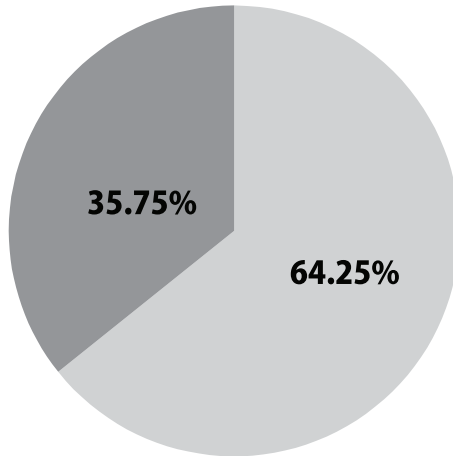

Comprende **176 Secciones**

Diputaciones

Lista nominal	60,763
PAN	10,651
PRI	15,976
PRD	3,974
PT	2,054
VERDE	1,951
MOVIMIENTO CIUDADANO	1,153
alianza	194
PAN PRD	1,753
Votos nulos	1,334
Votación emitida	39,040
Votación efectiva	37,706
Participación	64.25%

PARTICIPACIÓN-ABSTENCIONISMO

PARTICIPACIÓN ● 39,040
ABSTENCIONISMO ● 21,723

LISTA NOMINAL 60,763

HOMBRES ● 29,630
MUJERES ● 31,133

DISTRITO XVI

SOMBRERETE

Sombrerete
Chalchihuites
Jiménez del Teul

Diputaciones