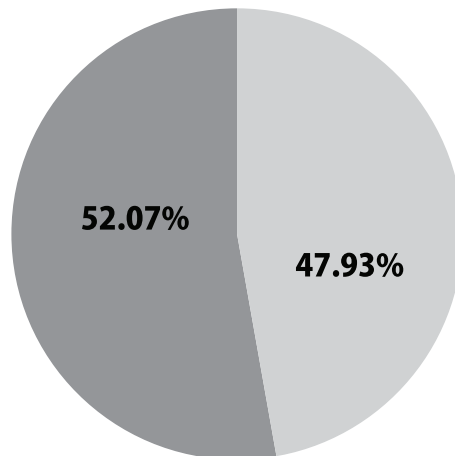

PARTICIPACIÓN-ABSTENCIONISMO

PARTICIPACIÓN ● 35,568
ABSTENCIONISMO ● 22,462

LISTA NOMINAL 58,030

HOMBRES ● 28,556
MUJERES ● 29,474

DISTRITO IV

GUADALUPE

Guadalupe (Noroeste)

Diputaciones

Lista nominal	58,225
 PAN	1,444
 PRI	9,630
 PRD	6,440
 PT	1,085
 VERDE	2,487
 MOVIMIENTO CIUDADANO	2,676
 alianza	926
 PAN PRD	388
Votos nulos	1,561
Votación emitida	26,637
Votación efectiva	25,076
Participación	45.75%

Comprende **64 Secciones**

PARTICIPACIÓN-ABSTENCIONISMO

PARTICIPACIÓN 26,637
ABSTENCIONISMO 31,588

LISTA NOMINAL 58,225

HOMBRES 27,906
MUJERES 30,319

DISTRITO V

GUADALUPE

Guadalupe (Suroeste)