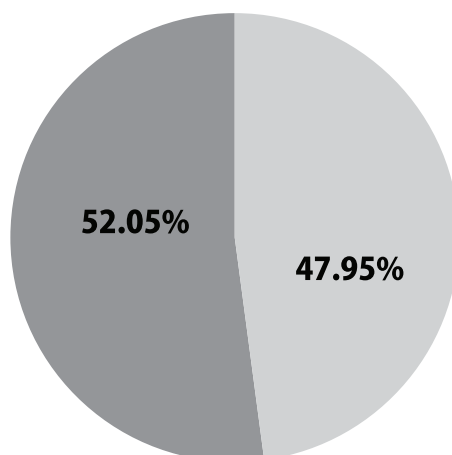

LISTA NOMINAL 70,323

HOMBRES ● 33,718
MUJERES ● 36,605