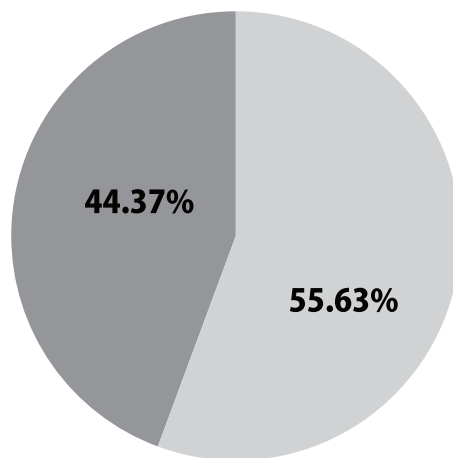

PARTICIPACIÓN-ABSTENCIONISMO

PARTICIPACIÓN ● 39,123
ABSTENCIONISMO ● 31,200