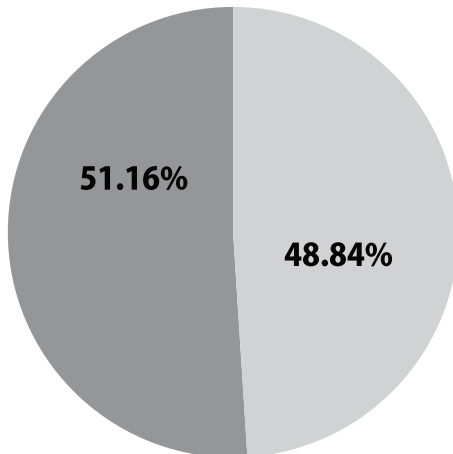

PARTICIPACIÓN-ABSTENCIONISMO

PARTICIPACIÓN ● 47,752
ABSTENCIONISMO ● 26,024

LISTA NOMINAL 73,776

HOMBRES ● 36,031
MUJERES ● 37,745

150

DISTRITO X

VILLANUEVA

Villanueva
El Plateado de Joaquín Amaro
Huanusco
Jalpa
Tabasco