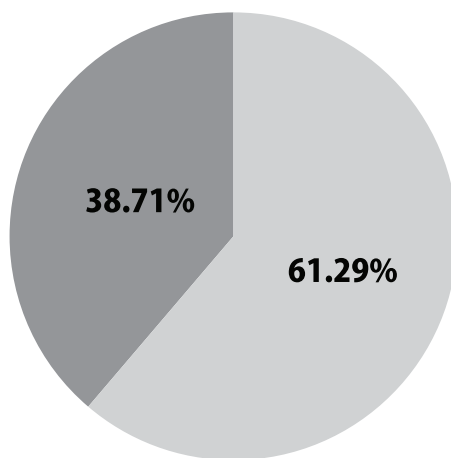

148

Votos nulos 1,838

Votación emitida 27,303

Votación efectiva 25,465

Participación 49.08%

Comprende 54 Secciones

PARTICIPACIÓN-ABSTENCIONISMO

PARTICIPACIÓN 27,303
ABSTENCIONISMO 28,322

LISTA NOMINAL 55,625

HOMBRES 26,281
MUJERES 29,344

DISTRITO III

CALERA

Calera de Víctor Rosales
General Enrique Estrada
Morelos
Pánuco
Vetagrande

Comprende **59 Secciones**

Diputaciones

Lista nominal	58,030
	4,246
	12,753
	3,305
	7,905
	939
	2,027
	1,997
	857
Votos nulos	1,539
Votación emitida	35,568
Votación efectiva	34,029
Participación	61.29%

PARTICIPACIÓN-ABSTENCIONISMO

PARTICIPACIÓN ● 35,568
ABSTENCIONISMO ● 22,462

LISTA NOMINAL 58,030

HOMBRES ● 28,556
MUJERES ● 29,474

DISTRITO IV

GUADALUPE

Guadalupe (Noroeste)

Diputaciones