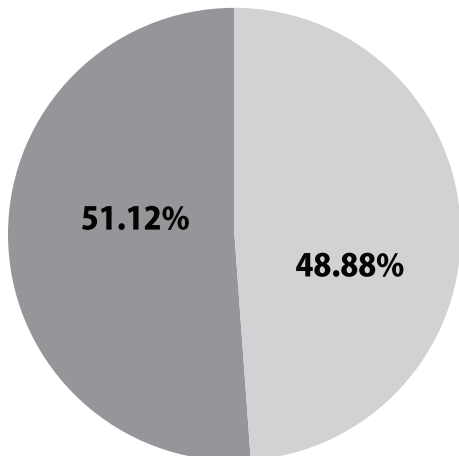

Lista nominal	71,935
	3,871
	14,716
	9,883
	6,301
	4,051
	740
	1,881
	1,980
Votos nulos	1,780
Votación emitida	45,203
Votación efectiva	43,423
Participación	62.84%

Comprende 109 Secciones

PARTICIPACIÓN-ABSTENCIONISMO

PARTICIPACIÓN ● 45,203
ABSTENCIONISMO ● 26,732

LISTA NOMINAL 71,935

HOMBRES ● 35,159
MUJERES ● 36,776

DISTRITO VII

JEREZ

Jerez
Valparaíso

Comprende **175 Secciones**

Diputaciones