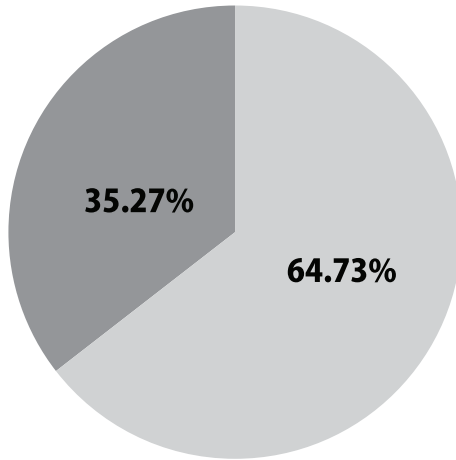

PARTICIPACIÓN-ABSTENCIONISMO

PARTICIPACIÓN ● 47,752
ABSTENCIONISMO ● 26,024

LISTA NOMINAL 73,776

HOMBRES ● 36,031
MUJERES ● 37,745

150

DISTRITO X

VILLANUEVA

Villanueva
El Plateado de Joaquín Amaro
Huanusco
Jalpa
Tabasco