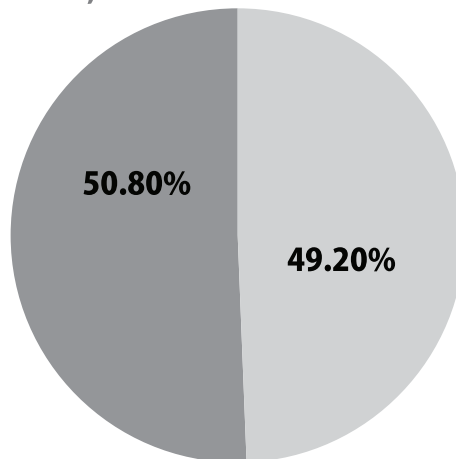

Comprende **121 Secciones**

Diputaciones

Lista nominal	60,904
	3,172
	18,865
	4,313
	9,651
	570
	456
	1,590
	1,017
Votos nulos	2,721
Votación emitida	42,355
Votación efectiva	39,634
Participación	69.54%

PARTICIPACIÓN-ABSTENCIONISMO

PARTICIPACIÓN ● 42,355
ABSTENCIONISMO ● 18,549

LISTA NOMINAL 60,904

HOMBRES ● 29,967
MUJERES ● 30,937

DISTRITO XIV

JUCHIPILA

Juchipila
Apozol
Apulco
Mezquital del Oro
Moyahua de Estrada
Nochistlán de Mejía