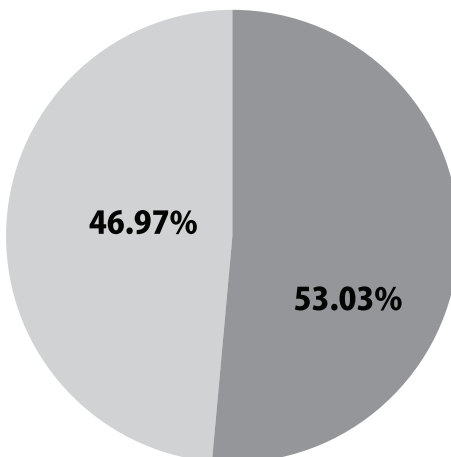

DISTRITO I

ZACATECAS

Zacatecas (Noroeste)

Comprende **57 Secciones**

Diputaciones

Lista nominal	47,043
	1,578
	8,195
	1,779
	2,387
	7,314
	1,230
	555
	253
Votos nulos	1,250
Votación emitida	24,541
Votación efectiva	23,291
Participación	52.17%

PARTICIPACIÓN-ABSTENCIONISMO

PARTICIPACIÓN ● 24,541
ABSTENCIONISMO ● 22,502

LISTA NOMINAL 47,043

HOMBRES ● 22,097
MUJERES ● 24,946

DISTRITO II

ZACATECAS

Zacatecas (Sureste)

Diputaciones