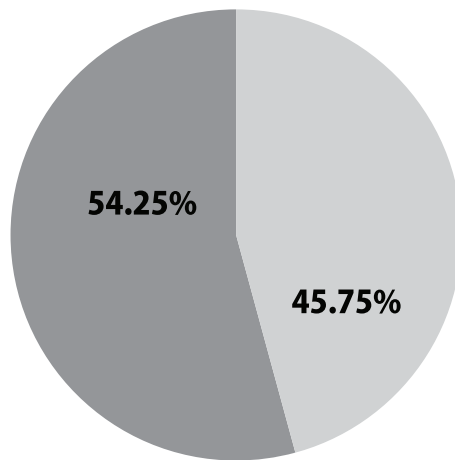

PARTICIPACIÓN-ABSTENCIONISMO

PARTICIPACIÓN 26,637
ABSTENCIONISMO 31,588