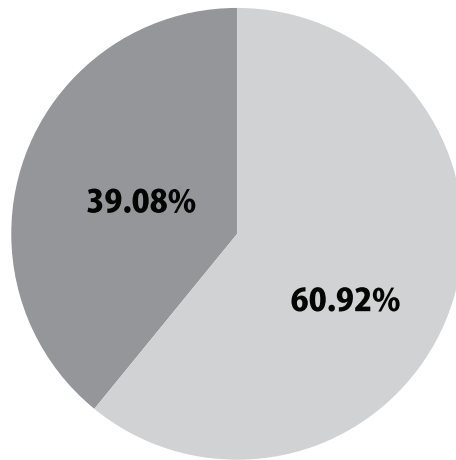

2,546

1,485

Votos nulos

1,265

Votación emitida

38,314

Votación efectiva

37,049

Participación 60.92%

Comprende 143 Secciones

PARTICIPACIÓN-ABSTENCIONISMO

PARTICIPACIÓN 38,314
ABSTENCIONISMO 24,578

LISTA NOMINAL 62,892

HOMBRES 30,434
MUJERES 32,458

DISTRITO XI

FRESNILLO