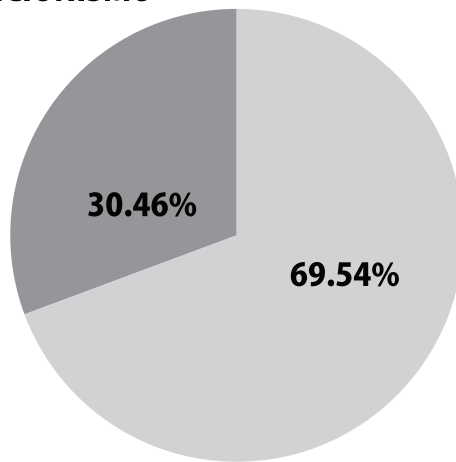

Comprende **121 Secciones**

Diputaciones

Lista nominal	60,904
	3,172
	18,865
	4,313
	9,651
	570
	456
	1,590
	1,017
Votos nulos	2,721
Votación emitida	42,355
Votación efectiva	39,634
Participación	69.54%

PARTICIPACIÓN-ABSTENCIONISMO

PARTICIPACIÓN ● 42,355
ABSTENCIONISMO ● 18,549

LISTA NOMINAL 60,904

HOMBRES ● 29,967
MUJERES ● 30,937

DISTRITO XIV

JUCHIPILA

Juchipila
Apozol
Apulco
Mezquital del Oro
Moyahua de Estrada
Nochistlán de Mejía