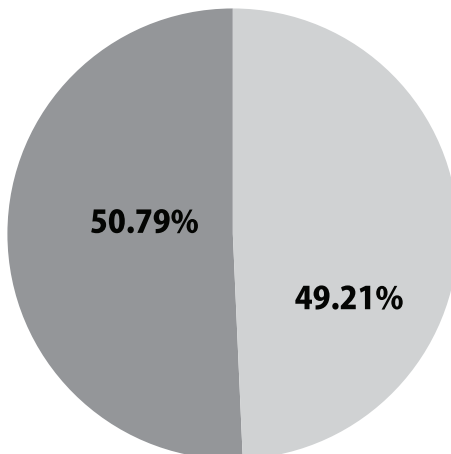

148

Votos nulos 1,838

Votación emitida 27,303

Votación efectiva 25,465

Participación 49.08%

Comprende 54 Secciones

PARTICIPACIÓN-ABSTENCIONISMO

PARTICIPACIÓN 27,303
ABSTENCIONISMO 28,322

LISTA NOMINAL 55,625

HOMBRES 26,281
MUJERES 29,344

DISTRITO III

CALERA

Calera de Víctor Rosales
General Enrique Estrada
Morelos
Pánuco
Vetagrande

Comprende **59 Secciones**

Diputaciones

Lista nominal	58,030
	4,246
	12,753
	3,305
	7,905
	939
	2,027
	1,997
	857
Votos nulos	1,539
Votación emitida	35,568
Votación efectiva	34,029
Participación	61.29%

PARTICIPACIÓN-ABSTENCIONISMO

PARTICIPACIÓN ● 35,568
ABSTENCIONISMO ● 22,462

LISTA NOMINAL 58,030

HOMBRES ● 28,556
MUJERES ● 29,474

DISTRITO IV

GUADALUPE

Guadalupe (Noroeste)

Diputaciones